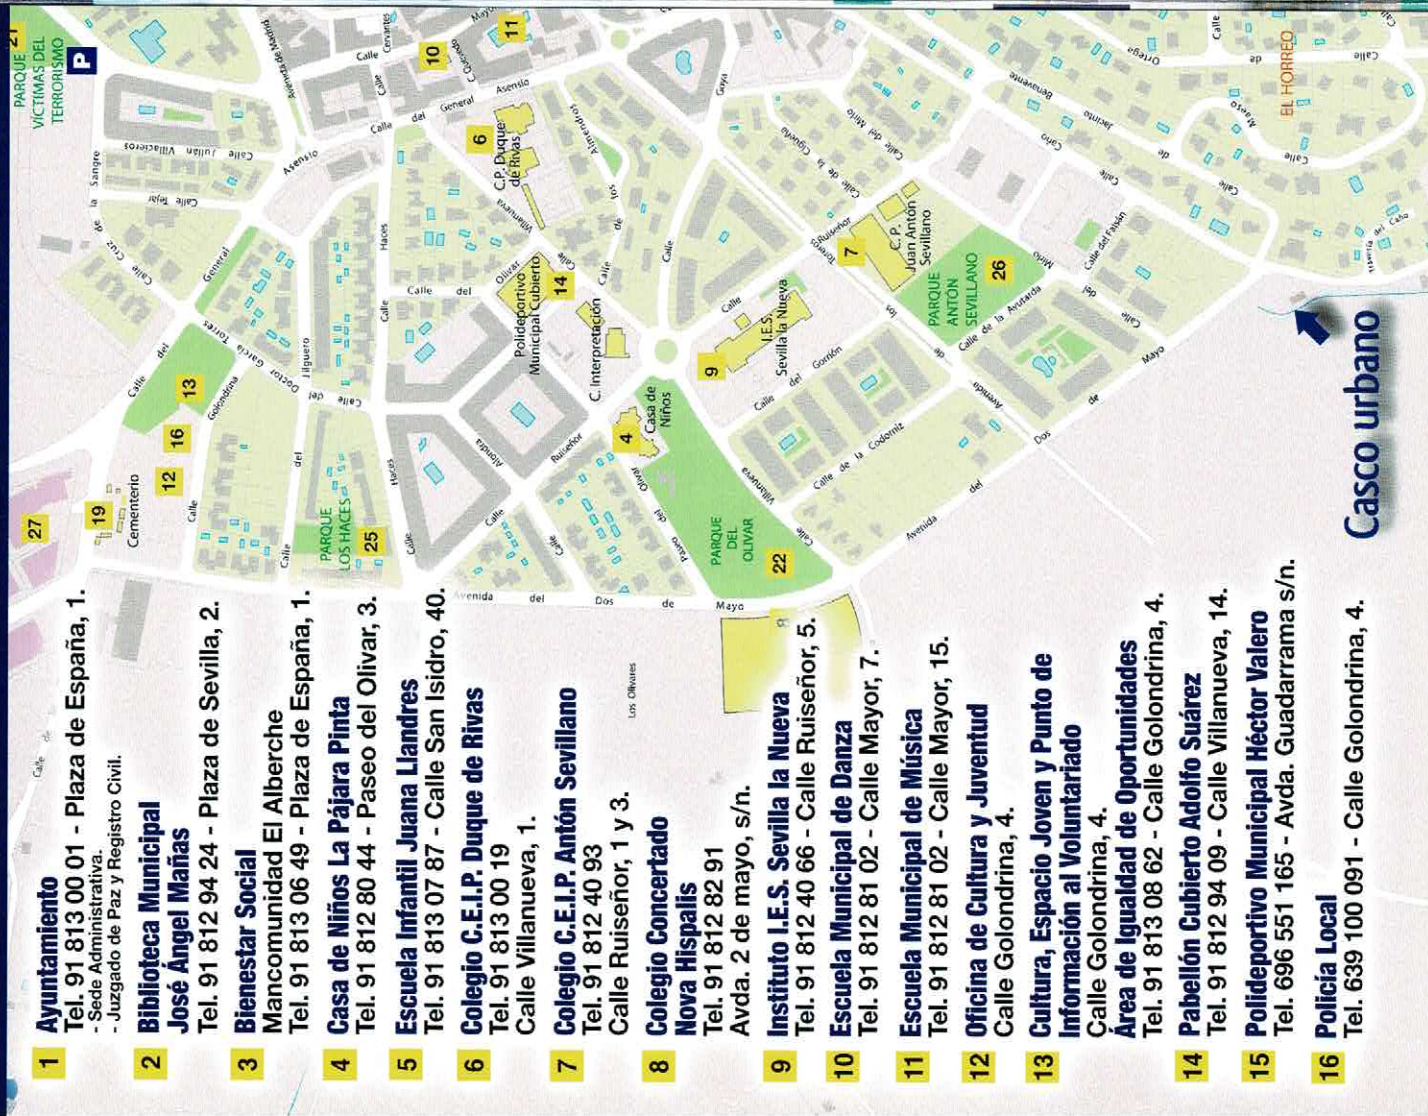

Necesitas saber

dónde está...

- 1 Ayuntamiento**
Tel. 91 813 00 01 - Plaza de España, 1.
- Sede Administrativa.
- Juzgado de Paz y Registro Civil.
- 2 Biblioteca Municipal José Ángel Mañas**
Tel. 91 812 94 24 - Plaza de Sevilla, 2.
- 3 Bienestar Social**
Mancomunidad El Alberche
Tel. 91 813 06 49 - Plaza de España, 1.
- 4 Casa de Niños La Pájara Pinta**
Tel. 91 812 80 44 - Paseo del Olivar, 3.
- 5 Escuela Infantil Juana Llandres**
Tel. 91 813 07 87 - Calle San Isidro, 40.
- 6 Colegio C.E.I.P. Duque de Rivas**
Tel. 91 813 00 19
Calle Villanueva, 1.
- 7 Colegio C.E.I.P. Antón Sevillano**
Tel. 91 812 40 93
Calle Ruisenior, 1 y 3.
- 8 Colegio Concertado Nova Hispalis**
Tel. 91 812 82 91
Avda. 2 de mayo, s/n.
- 9 Instituto I.E.S. Sevilla la Nueva**
Tel. 91 812 40 66 - Calle Ruisenior, 5.
- 10 Escuela Municipal de Danza**
Tel. 91 812 81 02 - Calle Mayor, 7.
- 11 Escuela Municipal de Música**
Tel. 91 812 81 02 - Calle Mayor, 15.
- 12 Oficina de Cultura y Juventud**
Calle Golondrina, 4.
- 13 Cultura, Espacio Joven y Punto de Información al Voluntariado**
Calle Golondrina, 4.
Área de Igualdad de Oportunidades
Tel. 91 813 08 62 - Calle Golondrina, 4.
- 14 Pabellón Cubierto Adolfo Suárez**
Tel. 91 812 94 09 - Calle Villanueva, 14.
- 15 Polideportivo Municipal Héctor Valero**
Tel. 696 551 165 - Avda. Guadarrama s/n.
- 16 Policía Local**
Tel. 639 100 091 - Calle Golondrina, 4.

Casco urbano

- 17 Protección Civil**
Tel. 91 812 94 65
Avda. Guadarrama s/n.
- 18 Centro de Salud de Sevilla la Nueva**
Tel. 91 813 00 15 - Calle Estrella, 9.
- 19 Cementerio Municipal**
Camino de las Charca, s/n.
- 20 Farmacia "El Hórreo"**
Calle General Asensio, 1.
- 21 Parque Víctimas del Terrorismo**
- 22 Parque del Olivar**
- 23 Parque del Hórreo**
- 24 Parque de Santa Bárbara**
- 25 Parque de los Haces**
- 26 Parque Antón Sevillano**
- 27 Parque Empresarial Los Perales**
- 28 Oficina de Correos**
Tel. 91 812 96 40 - Ntra. Sra. Del Villar, 5